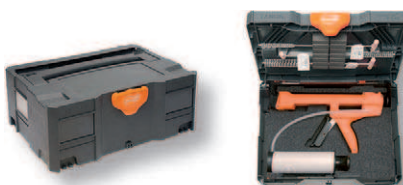

MIT-PP-HK Kufřík System Easy-Press pro MIT 165/280/300