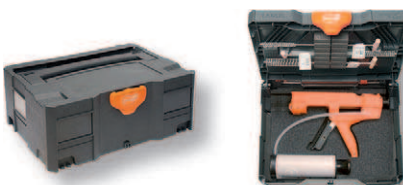

MIT-PP-HK Kufřík System Easy-Press pro MIT 400