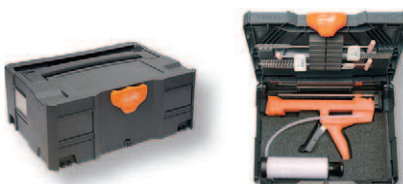

MIT-PP-HK Kufřík System Easy Press pro MIT 350