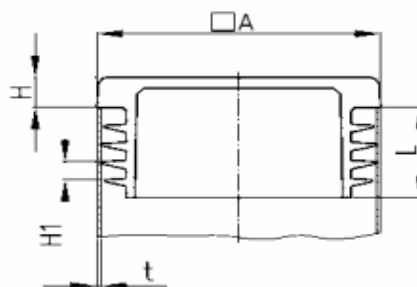

**Serie VL****Záslepka čtvercová**

Barva: černá, materiál PE

Tento výrobek můžete on-line nakoupit na adrese:

<http://www.obchodprodilnu.cz/zaslepka-vl-ctvercova-s-rovnou-hlavou-pe-cerna-2235.html>

A	H	H1	L	t	Objednací číslo
10 (9,9-25/64``) t=1,3-2	4	3	11,5	1,3-2	2235001
12 (11,9-15/32``) t=0,5-2	4	3	11,5	0,5-2	2235002
13 (12,7-1/2``) t=0,5-2	4	3	11,5	0,5-2	2235003
15 (15,1-19/32``) t=0,8-2	3	3	11,5	0,8-2	2235004
16 (15,9-5/8``) t=0,8-2	5	3	11,5	0,8-2	2235005
18 (17,9-45/64``) t=1,5-3	5	3	11,5	1,5-3	2235006
19,1 (3/4``) t=1,2-2,9	5	3	11,5	1,2-2,9	2235007
20 (19,8-25/32``) t=0,8-3	5	3	11,5	0,8-3	2235008
22 (22,2-7/8``) t=1-3,5	5	3	11,5	1-3,5	2235009
25 (63/64``) t=1-3	5	3	11,5	1-3	2235010
25,4 (1``) t=1,2-3,2	5	3	11,5	1,2-3,2	2235011
28 (27,8-1 3/32``) t=1-3	5	3	11,5	1-3	2235012
30 (29,8-1 11/64``) t=1-2,5	5	3	11,5	1-2,5	2235013
30 (29,8-1 11/64``) t=2,5-5	5	3	11,5	2,5-5	2235014
32 (31,8-1 1/4``) t=1-3,5	5	3	11,5	1-3,5	2235015
34 (34,1-1 11/32``) t=1-3	5	3	14,5	1-3	2235016
35 (34,9-1 3/8``) t=1-3	5	3	14,5	1-3	2235017
35 (34,9-1 3/8``) t=3-5	5	3	14,5	3-5	2235018
38 (38,1-1 1/2``) t=1-3,5	5	3	14,5	1-3,5	2235019
40 (40,1-1 37/64``) t=1-3	5	3	14,5	1-3	2235020
40 (40,1-1 37/64``) t=3-5	5	3	14,5	3-5	2235021
45 (44,8 -1 49/64``) t=1-3	5	3	14,5	1-3	2235022
45 (44,8 -1 49/64``) t=3-5	5	3	14,5	3-5	2235023
48 (48,4 -1 29/32``) t=1-2,5	5	3	14,5	1-2,5	2235024
48 (48,4 -1 29/32``) t=2,5-4,5	5	3	14,5	2,5-4,5	2235025
50 (1 31/32``) t=0,8-3	5	3	14,5	0,8-3	2235026
50 (1 31/32``) t=2,6-4	6,5	6,5	24,5	2,6-4	2235027
50 (1 31/32``) t=3,5-6	5	3	14,5	3,5-6	2235028
50,8 (2``) t=1,2-3,2	5	3	14,5	1,2-3,2	2235029
52 (2 3/64``) t=1,5-3,5	5	3	14,5	1,5-3,5	2235030
55 (54,8-2 5/32``) t=2-4,5	5	3	14,5	2-4,5	2235031
57,2 (2 1/4``) t=1,5-3	5	3	14,5	1,5-3	2235032
60 (59,9-2 23/64``) t=1,5-3,5	5	3	23,5	1,5-3,5	2235033
60 (59,9-2 23/64``) t=2,6-4	6,5	6	17,5	2,6-4	2235034
63,5 (2 1/2``) t=1,5-4	6	5	21	1,5-4	2235035
65 (65,1 - 2 9/16``) t=2-4,5	5	3	21	2-4,5	2235036