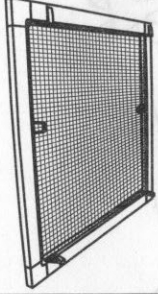

QA118-F-02

Montage:  
Montaggio:  
Montering:  
Felszerelés:  
Montáz:

M2 Montage 2 / (D) Spann-Rahmen-Fenster - Montage Einhäng-Federn, gesteckt QA118-F-02