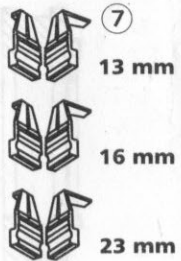

QA118-F-02

Montage:  
Montaggio:  
Montering:  
Felszerelés:  
Montáz:

M2 Montage 2 / (D) Spann-Rahmen-Fenster - Montage Einhäng-Federn, gesteckt QA118-F-02