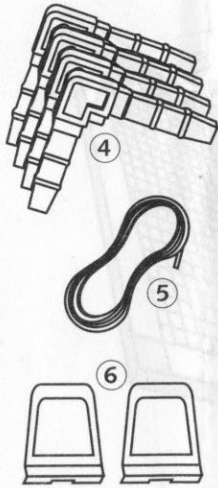

QA118-F-02

Montage:  
Montaggio:  
Montering:  
Felszerelés:  
Montáz:

M2 Montage 2 / (D) Spann-Rahmen-Fenster - Montage Einhäng-Federn, gesteckt QA118-F-02