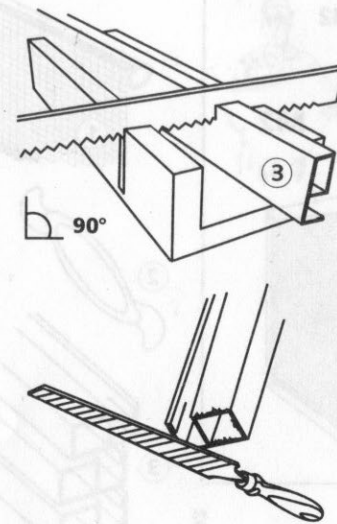

QA118-F-02

Montage:
Montaggio:
Montering:
Felszerelés:
Montáz:

Ø 2,5 mm

M1 Montage 1 / (D) Spann-Rahmen-Fenster - Montage Einhäng-Winkel, geschraubt QA118-F-02

[mm]