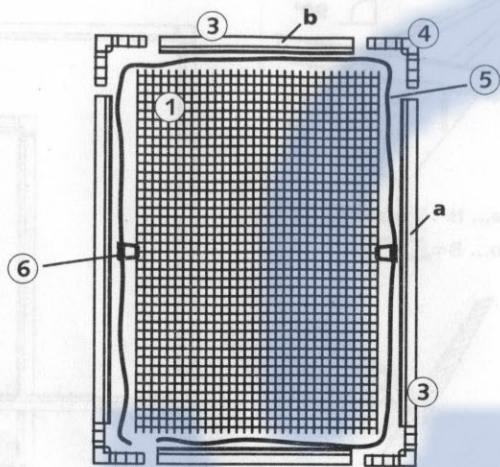

QA118-F-02

Montage:
Montaggio:
Montering:
Felszerelés:
Montáz:

Ø 2,5 mm

M1 Montage 1 / (D) Spann-Rahmen-Fenster - Montage Einhäng-Winkel, geschraubt QA118-F-02

[mm]