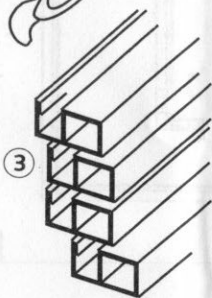

QA118-F-02

Montage:
Montaggio:
Montering:
Felszerelés:
Montáz:

Ø 2,5 mm

M1 Montage 1 / (D) Spann-Rahmen-Fenster - Montage Einhäng-Winkel, geschraubt QA118-F-02

[mm]