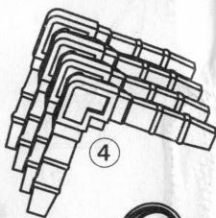

QA118-F-02

Montage:
Montaggio:
Montering:
Felszerelés:
Montáz:

Ø 2,5 mm

M1 Montage 1 / (D) Spann-Rahmen-Fenster - Montage Einhäng-Winkel, geschraubt QA118-F-02

[mm]