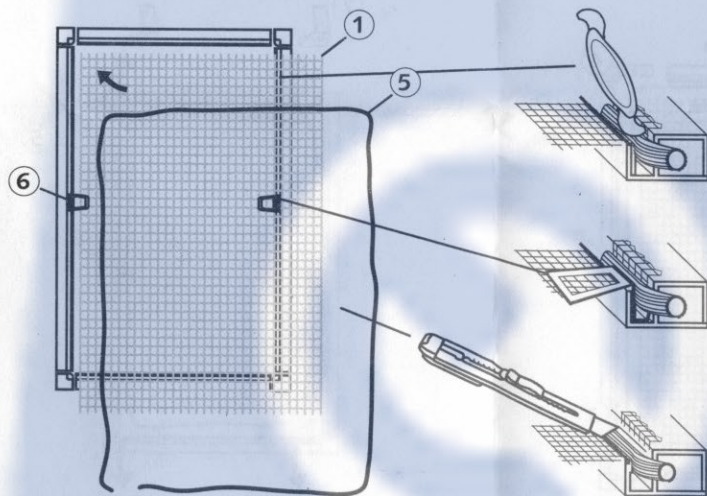

QA118-F-02

Montage:
Montaggio:
Montering:
Felszerelés:
Montáz:

Ø 2,5 mm

M1 Montage 1 / (D) Spann-Rahmen-Fenster - Montage Einhäng-Winkel, geschraubt QA118-F-02

[mm]