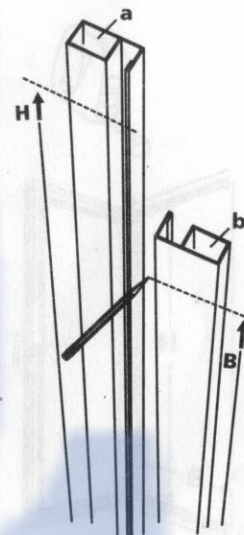

QA118-F-02

Montage:
Montaggio:
Montering:
Felszerelés:
Montáz:

Ø 2,5 mm

M1 Montage 1 / (D) Spann-Rahmen-Fenster - Montage Einhäng-Winkel, geschraubt QA118-F-02

[mm]