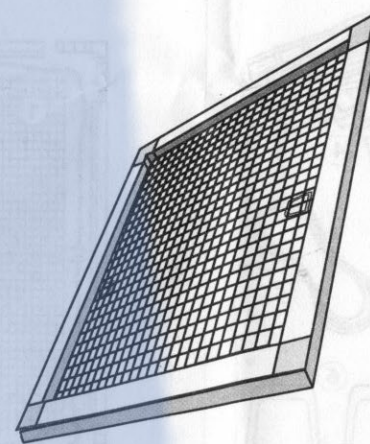

QA118-F-02

Montage:
Montaggio:
Montering:
Felszerelés:
Montáz:

Ø 2,5 mm

M1 Montage 1 / (D) Spann-Rahmen-Fenster - Montage Einhäng-Winkel, geschraubt QA118-F-02

[mm]