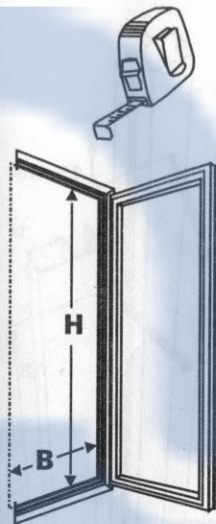

QA118-F-02

Montage:
Montaggio:
Montering:
Felszerelés:
Montáz:

Ø 2,5 mm

M1 Montage 1 / (D) Spann-Rahmen-Fenster - Montage Einhäng-Winkel, geschraubt QA118-F-02

[mm]