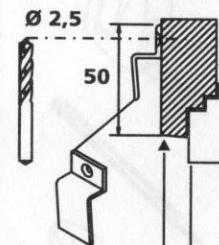

QA118-F-02

Montage:
Montaggio:
Montering:
Felszerelés:
Montáz:

Ø 2,5 mm

M1 Montage 1 / (D) Spann-Rahmen-Fenster - Montage Einhäng-Winkel, geschraubt QA118-F-02

[mm]