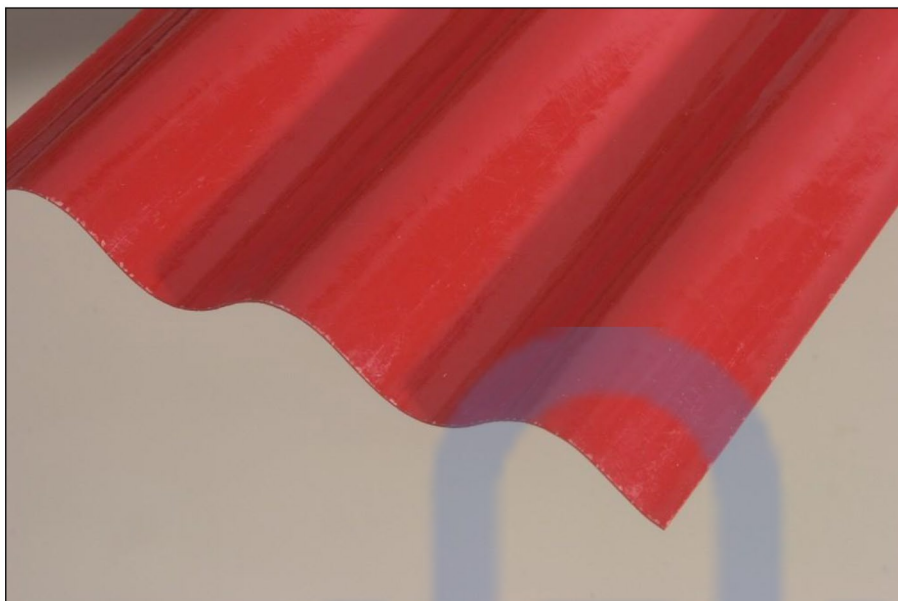

Sklolaminát - role 76/18 **červená**

<u>Materiál:</u>	SKLOLAMINÁT, vlna 76/18 dodávaná v roli, síla 0,7 mm
<u>Popis materiálu:</u>	Materiál je hladký skoro neprůsvitný.
<u>Barva:</u>	Červená
<u>Kompatibilita:</u>	Plech KOB 1001 nebo desky sklolaminátu 76/18
<u>Speciální vlastnost:</u>	Krytina se dodává v rolích různé výšky v návínu 30 m. Role dodáváme celé nebo i v odvinutých kusech. Relativně jednoduchá montáž (rozvinutá role se bodově připevní).
<u>Odolnost vůči klimatu:</u>	Deska je obtížně rozbitná, snáší bez problémů teploty na střeších – je teplotně stálá od -40°C do 140°C, vysoká odolnost vůči UV záření. Na tento produkt není poskytována žádná smluvní prodloužená záruka.
<u>Použití:</u>	Zastřešení pergol, verand a lehkých přístřešků, zastávky MHD, čekárny. Zemědělské stavby, prosvětlení průmyslových střeš. Opláštění nezateplených budov.
<u>Jiné dodávané barvy:</u>	Čirá, nažloutlá, namodralá, nazelenalá, červená, opálově mléčná a bílá.
<u>Dodávané rozměry:</u>	výšky rolí v m - čirá 1,0 - 1,50 - 2,00 - 2,50 - 3,0 výšky rolí v m - barvy 1,0 - 1,50 - 2,00 - 2,50 (bílá pouze 2,00 m) návín 30 m (z role odmotáváme délku podle potřeby)