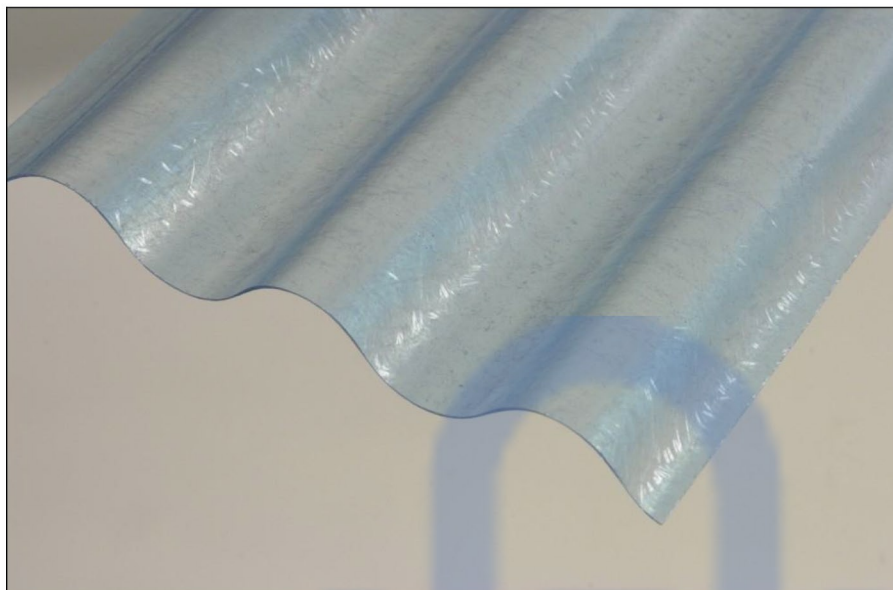

Sklolaminát – role 76/18 namodralá

<u>Materiál:</u>	SKLOLAMINÁT, vlna 76/18 dodávaná v roli, síla 0,7 mm
<u>Popis materiálu:</u>	Materiál je hladký matně průsvitný.
<u>Barva:</u>	Namodralá
<u>Kompatibilita:</u>	Plech KOB 1001 nebo desky sklolaminátu 76/18
<u>Speciální vlastnost:</u>	Krytina se dodává v rolích různé výšky v návínu 30 m. Role dodáváme celé nebo i v odvinutých kusech. Relativně jednoduchá montáž (rozvinutá role se bodově připevní).
<u>Odolnost vůči klimatu:</u>	Deska je obtížně rozbitná, snáší bez problémů teploty na střeších – je teplotně stálá od -40°C do 140°C, vysoká odolnost vůči UV záření. Na tento produkt není poskytována žádná smluvní prodloužená záruka.
<u>Použití:</u>	Zastřešení pergol, verand a lehkých přístřešků, zastávky MHD, čekárny. Zemědělské stavby, prosvětlení průmyslových střeš. Opláštění nezateplených budov.
<u>Jiné dodávané barvy:</u>	Čirá, nažloutlá, namodralá, nazelenalá, červená, opálově mléčná a bílá.
<u>Dodávané rozměry:</u>	výšky rolí v m - čirá 1,0 - 1,50 - 2,00 - 2,50 - 3,0 výšky rolí v m - barvy 1,0 - 1,50 - 2,00 - 2,50 (bílá pouze 2,0 m) návín 30 m (z role odmotáváme délku podle potřeby)