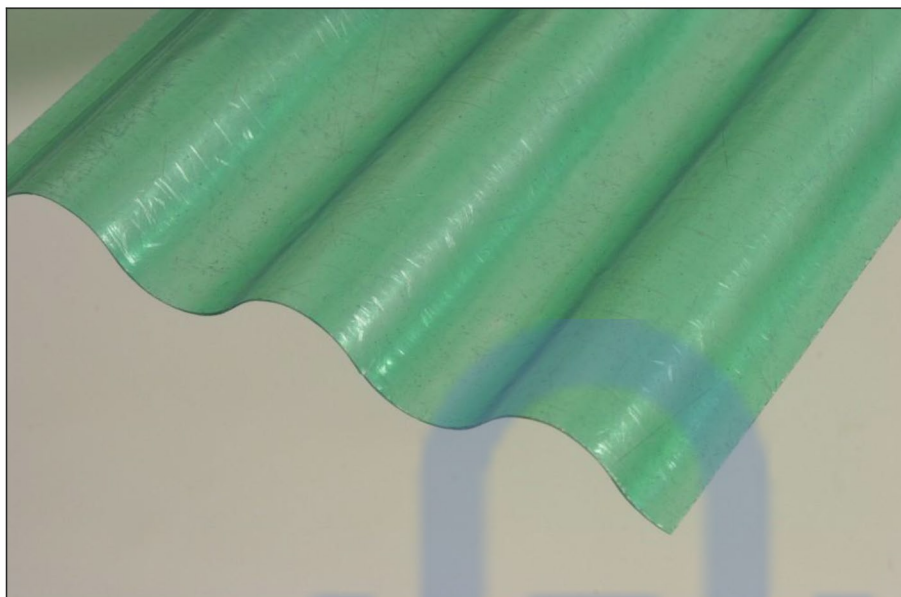

Sklolaminát – role 76/18 nazelenalá

<u>Materiál:</u>	SKLOLAMINÁT, vlna 76/18 dodávaná v roli, síla 0,70 mm
<u>Popis materiálu:</u>	Materiál je hladký matně průsvitný.
<u>Barva:</u>	Nazelenalá
<u>Kompatibilita:</u>	Plech KOB 1001 nebo desky sklolaminátu 76/18
<u>Speciální vlastnost:</u>	Krytina se dodává v rolích různé výšky v návinu 30 m. Role dodáváme celé nebo i v odvinutých kusech. Relativně jednoduchá montáž (rozvinutá role se bodově připevní).
<u>Odolnost vůči klimatu:</u>	Deska je obtížně rozbitná, snáší bez problémů teploty na střeších – je teplotně stálá od -40°C do 140°C, vysoká odolnost vůči UV záření. Na tento produkt není poskytována žádná smluvní prodloužená záruka.
<u>Použití:</u>	Zastřešení pergol, verand a lehkých přístřešků, zastávky MHD, čekárny. Zemědělské stavby, prosvětlení průmyslových střeš. Opláštění nezateplených budov.
<u>Jiné dodávané barvy:</u>	Čirá, nažloutlá, namodralá, nazelenalá, červená, opálově mléčná a bílá.
<u>Dodávané rozměry:</u>	výšky rolí v m - čirá 1,0 - 1,50 - 2,00 - 2,50 - 3,0 výšky rolí v m - barvy 1,0 - 1,50 - 2,00 - 2,50 (bílá pouze 2,0 m) návin 30 m (z role odmotáváme délku podle potřeby)