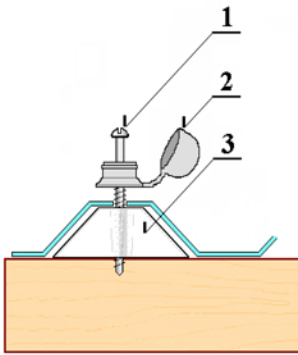

## TR 76/16

detail HOBBY

	obj. číslo	HOBBY	obj. číslo	PROFI
do dřeva	1.	2637	montážní sada TR 76/18	
	2.			
	3.			
	4.			
	5.			

	obj. číslo	HOBBY	obj. číslo	PROFI
do kovu	1.	0971	šroub do železa 4,8 x 50 – kříž	
	2.	0782	PVC ochr. čepička s podložkou	
	3.	0219	distanční podložka - TR 76/16	
	4.			
	5.			