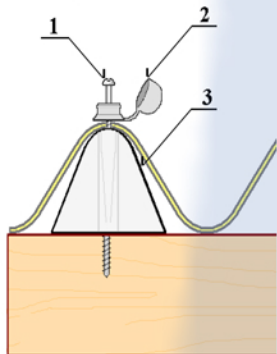

VL 95/38

detail HOBBY

	obj. číslo	HOBBY	obj. číslo	PROFI
do dřeva	1.	2808	montážní sada VL 94/35	
	2.			
	3.			
	4.			
	5.			

	obj. číslo	HOBBY	obj. číslo	PROFI
do kovu	1.	0972	TEX 4,8 x 70 - 6HR	
	2.	0782	PVC ochr. čepička s podložkou	
	3.	0547	distanční podložka - VL 94/35	
	4.			
	5.			

1m² = 10 šroubů (kotvicích bodů)

VL 76/18