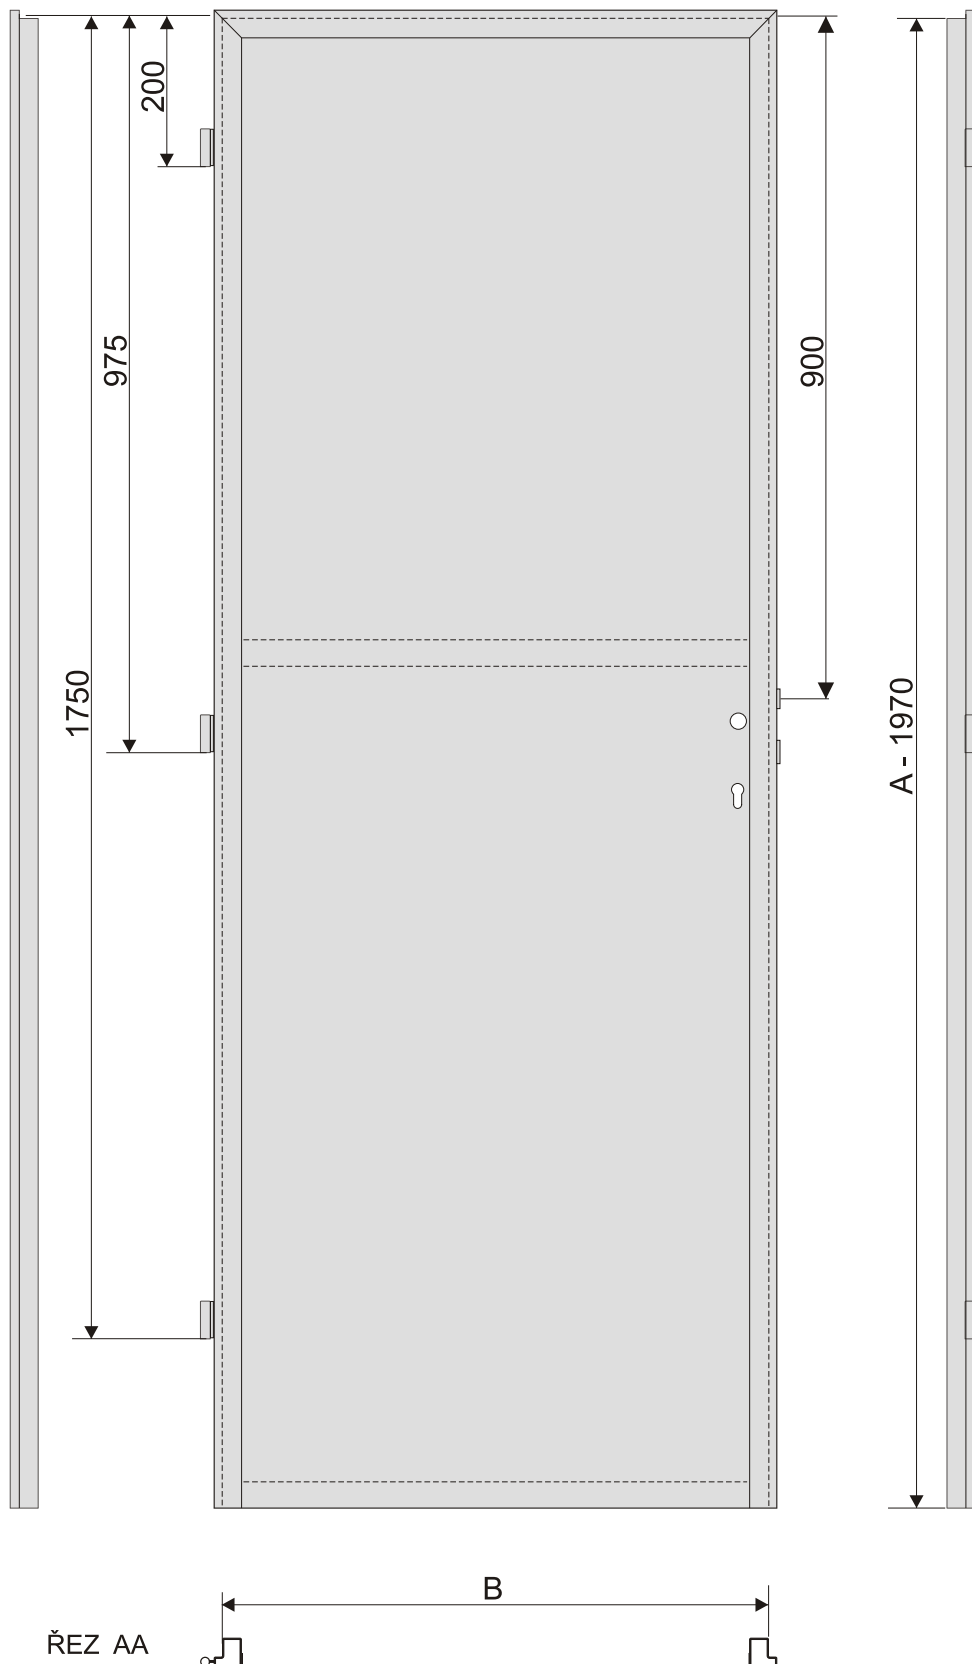

ŘEZ AA

šířka	A	B
60	1970	622
70	1970	722
80	1970	822
90	1970	922
100	1970	1022
110	1970	1122