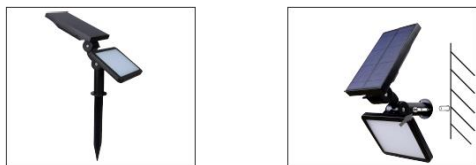

## Návod k obsluze: Solární svítidlo LED GLS-50 C

EAN kód: 4003412138459

### Montáž

Svítidlo namontujte na místě vystaveném slunci, podpěru je možné nastavit pro dosažení optimálního úhlu dopadu slunečních paprsků. Pamatujte na to, že v blízkosti se nesmí nacházet žádný jiný světelný zdroj (pouliční lampa)

Dvě možnosti montáže trávník/stěna

\*Úhel instalace solárního panelu vůči podloží musí činit 120 stupňů, 2-3 m nad podloží, pro optimalizaci činnosti pohybového čidla.

### Technická specifikace:

Model: GLS-50 C

Solární panel: 5,5V 1,6W

Doba provozu:  $\leq 19$ h

Akumulátor: Li-Ion 3,7V 2000mAh

Diody: 48 ks LED SMD2835 4W

Světelný tok: 960 lm

Barva: černá