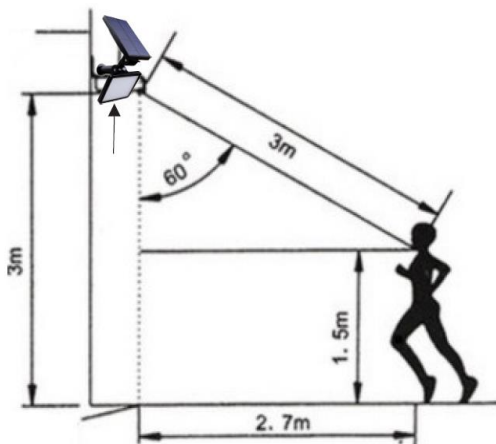

Bezpečnostní informace

Uchovávejte mimo dosah dětí.
Zařízení by měla nainstalovat dospělá osoba.
Nedívejte se přímo do světelného toku LED diody!
Neinstalujte v blízkosti zdrojů ohně nebo hořlavých plynů.
Svítidlo používejte pouze k účelům, k nimž je určeno.

Čištění

Solární panel by měl být čistý, aby nabíjení svítidla bylo efektivní. Na čištění výrobku používejte vlhký hadřík. Než začnete výrobek čistit, vypněte ho a vyčkejte, dokud zcela nevychladne. Nevyvíjejte nadměrný tlak na kryt.

Upozornění

Svítidlo nevyhazujte s domácím odpadem, musí být zlikvidováno na pracovišti, které přijímá odpadní elektrická zařízení v souladu se zákonem.

Záruka

Na výrobek se poskytuje záruka v délce 2 roky. V případě reklamace se obraťte na prodejce, kde jste výrobek zakoupili a předložte nákupní doklad.

Gutta Polska Sp. z o.o. Ul. Fabryczna 9, 62-200 Gniezno, Polsko
www.gutta.cz, info@gutta.cz