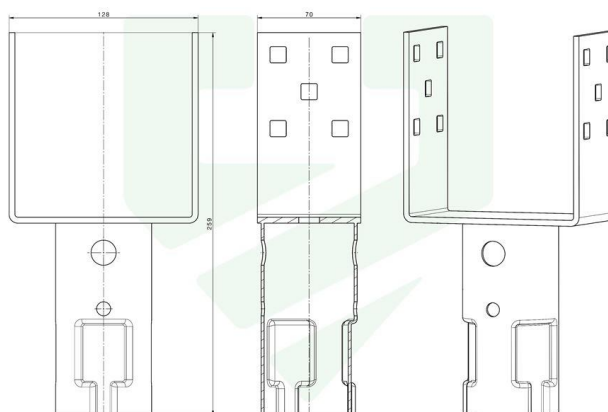

Patka U-100

6476005 - patka "U-100", celková délka 249 mm, průměr 65 mm, šířka "U" 108 mm, hloubka "U" 70 mm

Patka U-120

6476006 - patka "U-120", celková délka 249 mm, průměr 65 mm, šířka "U" 128 mm, hloubka "U" 70 mm

Patka 3x M8

6476007 - kruhová patka pro kotvení trubek do pr. 54 mm, celková délka 200 mm, průměr 65 mm, 3x závit M8, nátrubek 70 mm

Patka HEX M12

6476008 - plochá šestihránná patka se závitem M12, celková délka 125 mm, průměr 65 mm, šířka šestihranu 136,7 mm (120 mm), tl. šestihranu 5 mm

Patka kulatá M12

6476009 - plochá kulatá patka se závitem M12, celková délka 124 mm, průměr 65 mm, průměr kulaté plochy 75 mm

Patka L

6476010 - patka ve tvaru "L", celková délka 249 mm, průměr 65 mm, výška "L" 129 mm, šířka "L" 70 mm