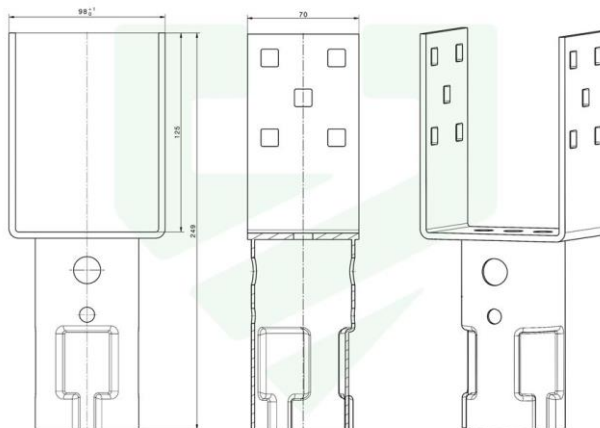

Patka U-80

6476003 - patka "U-80", celková délka 249 mm, průměr 65 mm, šířka "U" 88 mm, hloubka "U" 70 mm

Patka U-90

6476004 - patka "U-90", celková délka 249 mm, průměr 65 mm, šířka "U" 98 mm, hloubka "U" 70 mm

Patka U-100

6476005 - patka "U-100", celková délka 249 mm, průměr 65 mm, šířka "U" 108 mm, hloubka "U" 70 mm

Patka U-120

6476006 - patka "U-120", celková délka 249 mm, průměr 65 mm, šířka "U" 128 mm, hloubka "U" 70 mm

Patka 3x M8

6476007 - kruhová patka pro kotvení trubek do pr. 54 mm, celková délka 200 mm, průměr 65 mm, 3x závit M8, nátrubek 70 mm

Patka HEX M12

6476008 - plochá šestihránná patka se závitem M12, celková délka 125 mm, průměr 65 mm, šířka šestihranu 136,7 mm (120 mm), tl. šestihranu 5 mm

Patka kulatá M12

6476009 - plochá kulatá patka se závitem M12, celková délka 124 mm, průměr 65 mm, průměr kulaté plochy 75 mm

Patka L

6476010 - patka ve tvaru "L", celková délka 249 mm, průměr 65 mm, výška "L" 129 mm, šířka "L" 70 mm