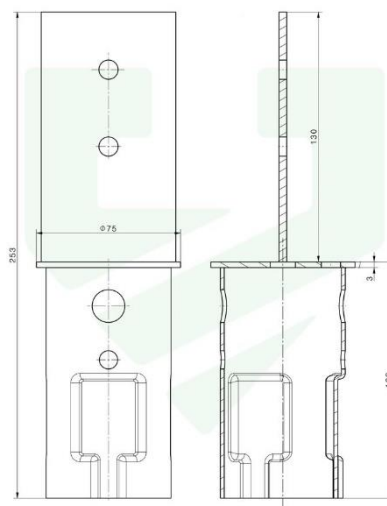

Patka 3x M8

6476007 - kruhová patka pro kotvení trubek do pr. 54 mm, celková délka 200 mm, průměr 65 mm, 3x závit M8, nátrubek 70 mm

Patka HEX M12

6476008 - plochá šestihránná patka se závitem M12, celková délka 125 mm, průměr 65 mm, šířka šestihranu 136,7 mm (120 mm), tl. šestihranu 5 mm

Patka kulatá M12

6476009 - plochá kulatá patka se závitem M12, celková délka 124 mm, průměr 65 mm, průměr kulaté plochy 75 mm

Patka L

6476010 - patka ve tvaru "L", celková délka 249 mm, průměr 65 mm, výška "L" 129 mm, šířka "L" 70 mm

Patka T

6476011 - patka ve tvaru "T", celková délka 253 mm, průměr 65 mm, výška "T" 130 mm, šířka "T" 70 mm

Víko na zemní vrut

6476012 - víko na zemní vrut, šířka 75 mm, výška 25 mm, výška trnů 15 mm

Víko na trubku 48,5 mm

6476013 - víko na trubku o průměru 48,5 mm, průměr 55 mm, výška 33 mm, výška trnů 11 mm, bez bajonetu

Prodloužení 500 mm

6476014 - prodlužovací adaptér o 500 mm, celková délka 580 mm, průměr 65 mm, nátrubek 70 mm