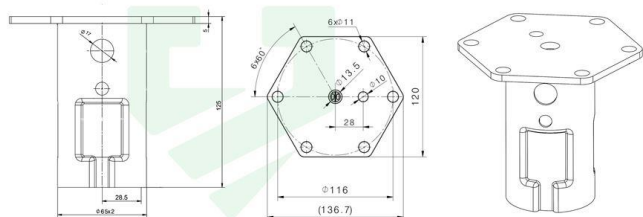

Patka U-100

6476005 - patka "U-100", celková délka 249 mm, průměr 65 mm, šířka "U" 108 mm, hloubka "U" 70 mm

Patka U-120

6476006 - patka "U-120", celková délka 249 mm, průměr 65 mm, šířka "U" 128 mm, hloubka "U" 70 mm

Patka 3x M8

6476007 - kruhová patka pro kotvení trubek do pr. 54 mm, celková délka 200 mm, průměr 65 mm, 3x závit M8, nátrubek 70 mm

Patka HEX M12

6476008 - plochá šestihránná patka se závitem M12, celková délka 125 mm, průměr 65 mm, šířka šestihranu 136,7 mm (120 mm), tl. šestihranu 5 mm

Patka kulatá M12

6476009 - plochá kulatá patka se závitem M12, celková délka 124 mm, průměr 65 mm, průměr kulaté plochy 75 mm

Patka L

6476010 - patka ve tvaru "L", celková délka 249 mm, průměr 65 mm, výška "L" 129 mm, šířka "L" 70 mm

Patka T

6476011 - patka ve tvaru "T", celková délka 253 mm, průměr 65 mm, výška "T" 130 mm, šířka "T" 70 mm

Víko na zemní vrut

6476012 - víko na zemní vrut, šířka 75 mm, výška 25 mm, výška trnů 15 mm

Víko na trubku 48,5 mm