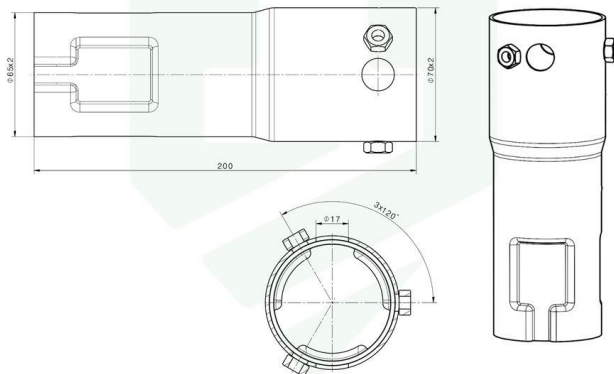

Patka U-80

6476003 - patka "U-80", celková délka 249 mm, průměr 65 mm, šířka "U" 88 mm, hloubka "U" 70 mm

Patka U-90

6476004 - patka "U-90", celková délka 249 mm, průměr 65 mm, šířka "U" 98 mm, hloubka "U" 70 mm

Patka U-100

6476005 - patka "U-100", celková délka 249 mm, průměr 65 mm, šířka "U" 108 mm, hloubka "U" 70 mm

Patka U-120

6476006 - patka "U-120", celková délka 249 mm, průměr 65 mm, šířka "U" 128 mm, hloubka "U" 70 mm

Patka 3x M8

6476007 - kruhová patka pro kotvení trubek do pr. 54 mm, celková délka 200 mm, průměr 65 mm, 3x závit M8, nátrubek 70 mm

Patka HEX M12

6476008 - plochá šestihránná patka se závitem M12, celková délka 125 mm, průměr 65 mm, šířka šestihranu 136,7 mm (120 mm), tl. šestihranu 5 mm

Patka kulatá M12

6476009 - plochá kulatá patka se závitem M12, celková délka 124 mm, průměr 65 mm, průměr kulaté plochy 75 mm

Patka L

6476010 - patka ve tvaru "L", celková délka 249 mm, průměr 65 mm, výška "L" 129 mm, šířka "L" 70 mm