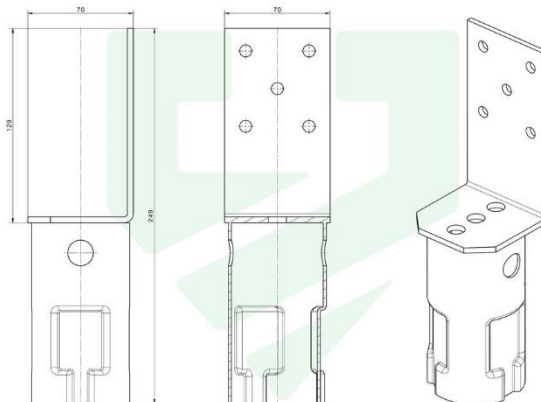

Patka 3x M8

6476007 - kruhová patka pro kotvení trubek do pr. 54 mm, celková délka 200 mm, průměr 65 mm, 3x závit M8, nátrubek 70 mm

Patka HEX M12

6476008 - plochá šestihránná patka se závitem M12, celková délka 125 mm, průměr 65 mm, šířka šestihranu 136,7 mm (120 mm), tl. šestihranu 5 mm

Patka kulatá M12

6476009 - plochá kulatá patka se závitem M12, celková délka 124 mm, průměr 65 mm, průměr kulaté plochy 75 mm

Patka L

6476010 - patka ve tvaru "L", celková délka 249 mm, průměr 65 mm, výška "L" 129 mm, šířka "L" 70 mm

Patka T

6476011 - patka ve tvaru "T", celková délka 253 mm, průměr 65 mm, výška "T" 130 mm, šířka "T" 70 mm

Víko na zemní vrut

6476012 - víko na zemní vrut, šířka 75 mm, výška 25 mm, výška trnů 15 mm

Víko na trubku 48,5 mm

6476013 - víko na trubku o průměru 48,5 mm, průměr 55 mm, výška 33 mm, výška trnů 11 mm, bez bajonetu

Prodloužení 500 mm

6476014 - prodlužovací adaptér o 500 mm, celková délka 580 mm, průměr 65 mm, nátrubek 70 mm