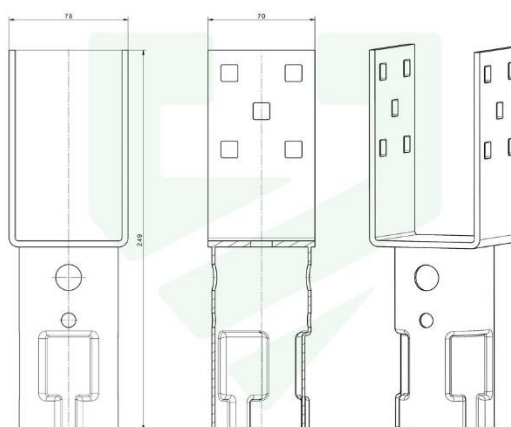

Prodloužení 250 mm

6476001 - prodlužovací adaptér o 250 mm, celková délka 330 mm, průměr 65 mm, nátrubek 70 mm

Patka U-70

6476002 - patka "U-70", celková délka 249 mm, průměr 65 mm, šířka "U" 78 mm, hloubka "U" 70 mm

Patka U-80

6476003 - patka "U-80", celková délka 249 mm, průměr 65 mm, šířka "U" 88 mm, hloubka "U" 70 mm

Patka U-90

6476004 - patka "U-90", celková délka 249 mm, průměr 65 mm, šířka "U" 98 mm, hloubka "U" 70 mm

Patka 3x M8

6476007 - kruhová patka pro kotvení trubek do pr. 54 mm, celková délka 200 mm, průměr 65 mm, 3x závit M8, nátrubek 70 mm

Patka HEX M12

6476008 - plochá šestihránná patka se závitem M12, celková délka 125 mm, průměr 65 mm, šířka šestihranu 136,7 mm (120 mm), tl. šestihranu 5 mm

Patka kulatá M12

6476009 - plochá kulatá patka se závitem M12, celková délka 124 mm, průměr 65 mm, průměr kulaté plochy 75 mm

Patka L

6476010 - patka ve tvaru "L", celková délka 249 mm, průměr 65 mm, výška "L" 129 mm, šířka "L" 70 mm