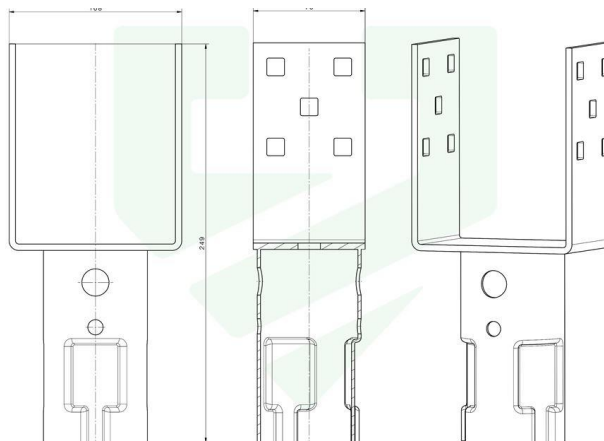

Patka U-80

6476003 - patka "U-80", celková délka 249 mm, průměr 65 mm, šířka "U" 88 mm, hloubka "U" 70 mm

Patka U-90

6476004 - patka "U-90", celková délka 249 mm, průměr 65 mm, šířka "U" 98 mm, hloubka "U" 70 mm

Patka U-100

6476005 - patka "U-100", celková délka 249 mm, průměr 65 mm, šířka "U" 108 mm, hloubka "U" 70 mm

Patka U-120

6476006 - patka "U-120", celková délka 249 mm, průměr 65 mm, šířka "U" 128 mm, hloubka "U" 70 mm

Patka 3x M8

6476007 - kruhová patka pro kotvení trubek do pr. 54 mm, celková délka 200 mm, průměr 65 mm, 3x závit M8, nátrubek 70 mm

Patka HEX M12

6476008 - plochá šestihránná patka se závitem M12, celková délka 125 mm, průměr 65 mm, šířka šestihranu 136,7 mm (120 mm), tl. šestihranu 5 mm

Patka kulatá M12

6476009 - plochá kulatá patka se závitem M12, celková délka 124 mm, průměr 65 mm, průměr kulaté plochy 75 mm

Patka L

6476010 - patka ve tvaru "L", celková délka 249 mm, průměr 65 mm, výška "L" 129 mm, šířka "L" 70 mm