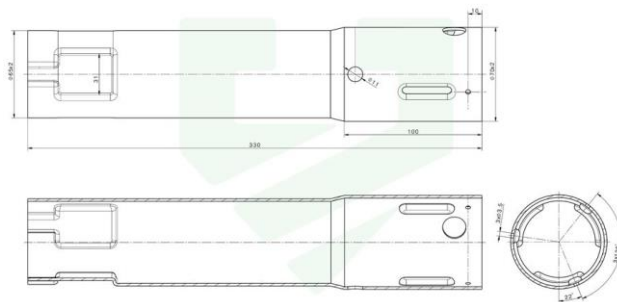

Prodloužení 250 mm

6476001 - prodlužovací adaptér o 250 mm, celková délka 330 mm, průměr 65 mm, nátrubek 70 mm

Patka U-70

6476002 - patka "U-70", celková délka 249 mm, průměr 65 mm, šířka "U" 78 mm, hloubka "U" 70 mm

Patka U-80

6476003 - patka "U-80", celková délka 249 mm, průměr 65 mm, šířka "U" 88 mm, hloubka "U" 70 mm

Patka U-90

6476004 - patka "U-90", celková délka 249 mm, průměr 65 mm, šířka "U" 98 mm, hloubka "U" 70 mm

Patka U-100

6476005 - patka "U-100", celková délka 249 mm, průměr 65 mm, šířka "U" 108 mm, hloubka "U" 70 mm

Patka U-120

6476006 - patka "U-120", celková délka 249 mm, průměr 65 mm, šířka "U" 128 mm, hloubka "U" 70 mm

Patka kulatá M12

6476009 - plochá kulatá patka se závitem M12, celková délka 124 mm, průměr 65 mm, průměr kulaté plochy 75 mm

Patka L

6476010 - patka ve tvaru "L", celková délka 249 mm, průměr 65 mm, výška "L" 129 mm, šířka "L" 70 mm