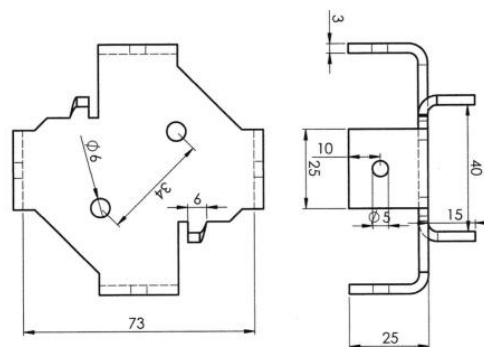

Patka kulatá M12

6476009 - plochá kulatá patka se závitem M12, celková délka 124 mm, průměr 65 mm, průměr kulaté plochy 75 mm

Patka L

6476010 - patka ve tvaru "L", celková délka 249 mm, průměr 65 mm, výška "L" 129 mm, šířka "L" 70 mm

Patka T

6476011 - patka ve tvaru "T", celková délka 253 mm, průměr 65 mm, výška "T" 130 mm, šířka "T" 70 mm

Víko na zemní vrut

6476012 - víko na zemní vrut, šířka 75 mm, výška 25 mm, výška trnů 15 mm

Víko na trubku 48,5 mm

6476013 - víko na trubku o průměru 48,5 mm, průměr 55 mm, výška 33 mm, výška trnů 11 mm, bez bajonetu

Prodloužení 500 mm

6476014 - prodlužovací adaptér o 500 mm, celková délka 580 mm, průměr 65 mm, nátrubek 70 mm