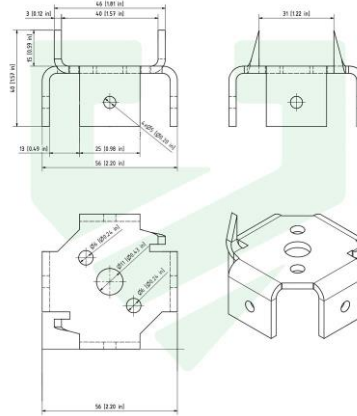

Patka kulatá M12

6476009 - plochá kulatá patka se závitem M12, celková délka 124 mm, průměr 65 mm, průměr kulaté plochy 75 mm

Patka L

6476010 - patka ve tvaru "L", celková délka 249 mm, průměr 65 mm, výška "L" 129 mm, šířka "L" 70 mm

Patka T

6476011 - patka ve tvaru "T", celková délka 253 mm, průměr 65 mm, výška "T" 130 mm, šířka "T" 70 mm

Víko na zemní vrut

6476012 - víko na zemní vrut, šířka 75 mm, výška 25 mm, výška trnů 15 mm

Víko na trubku 48,5 mm

6476013 - víko na trubku o průměru 48,5 mm, průměr 55 mm, výška 33 mm, výška trnů 11 mm, bez bajonetu

Prodloužení 500 mm

6476014 - prodlužovací adaptér o 500 mm, celková délka 580 mm, průměr 65 mm, nátrubek 70 mm