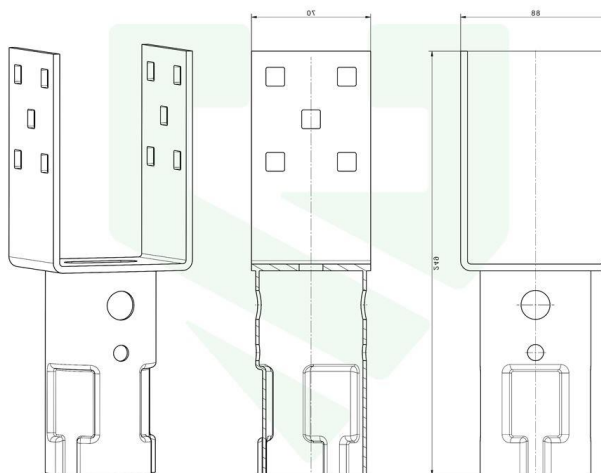

Prodloužení 250 mm

6476001 - prodlužovací adaptér o 250 mm, celková délka 330 mm, průměr 65 mm, nátrubek 70 mm

Patka U-70

6476002 - patka "U-70", celková délka 249 mm, průměr 65 mm, šířka "U" 78 mm, hloubka "U" 70 mm

Patka U-80

6476003 - patka "U-80", celková délka 249 mm, průměr 65 mm, šířka "U" 88 mm, hloubka "U" 70 mm

Patka U-90

6476004 - patka "U-90", celková délka 249 mm, průměr 65 mm, šířka "U" 98 mm, hloubka "U" 70 mm

Patka U-100

6476005 - patka "U-100", celková délka 249 mm, průměr 65 mm, šířka "U" 108 mm, hloubka "U" 70 mm

Patka U-120

6476006 - patka "U-120", celková délka 249 mm, průměr 65 mm, šířka "U" 128 mm, hloubka "U" 70 mm

Patka kulatá M12

6476009 - plochá kulatá patka se závitem M12, celková délka 124 mm, průměr 65 mm, průměr kulaté plochy 75 mm

Patka L

6476010 - patka ve tvaru "L", celková délka 249 mm, průměr 65 mm, výška "L" 129 mm, šířka "L" 70 mm