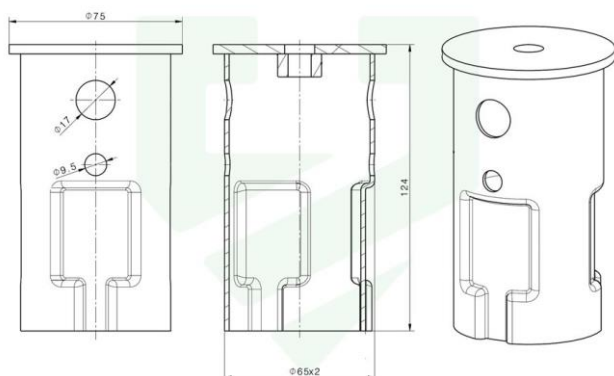

Patka U-100

6476005 - patka "U-100", celková délka 249 mm, průměr 65 mm, šířka "U" 108 mm, hloubka "U" 70 mm

Patka U-120

6476006 - patka "U-120", celková délka 249 mm, průměr 65 mm, šířka "U" 128 mm, hloubka "U" 70 mm

Patka 3x M8

6476007 - kruhová patka pro kotvení trubek do pr. 54 mm, celková délka 200 mm, průměr 65 mm, 3x závit M8, nátrubek 70 mm

Patka HEX M12

6476008 - plochá šestihránná patka se závitem M12, celková délka 125 mm, průměr 65 mm, šířka šestihranu 136,7 mm (120 mm), tl. šestihranu 5 mm

Patka kulatá M12

6476009 - plochá kulatá patka se závitem M12, celková délka 124 mm, průměr 65 mm, průměr kulaté plochy 75 mm

Patka L

6476010 - patka ve tvaru "L", celková délka 249 mm, průměr 65 mm, výška "L" 129 mm, šířka "L" 70 mm

6476013 - víko na trubku o průměru 48,5 mm, průměr 55 mm, výška 33 mm, výška trnů 11 mm, bez bajonetu

Prodloužení 500 mm

6476014 - prodlužovací adaptér o 500 mm, celková délka 580 mm, průměr 65 mm, nátrubek 70 mm