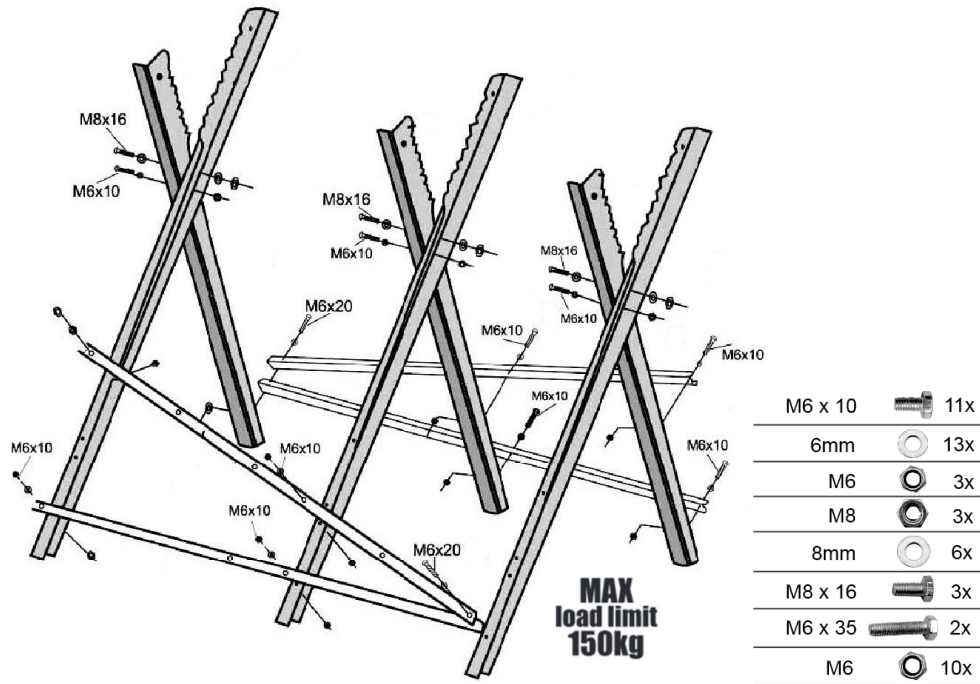

Je nevyhnutné, aby bol tento produkt pred použitím zkontrolovaný a dodržiavaný v súlade s týmito pokynmi.

Používajte pilu iba na rovnú zem. Bezpečnostné rozpěry musia byť pred použitím riadne pripevnené. Všetky upevňovacie prvky musia byť na svojom mieste, skontrolované a pred použitím úplne utiahnuté.

Tento manuál bol preložený z originálu.

ENG

SAW TRESTLE ZINC PLATE

37570

SAFETY WARNING

The correct assembly of this item is essential for both the user 's personal safety and guarantee product satisfaction- We cannot be held responsible for any accident resulting from improper or irresponsible use of this product.