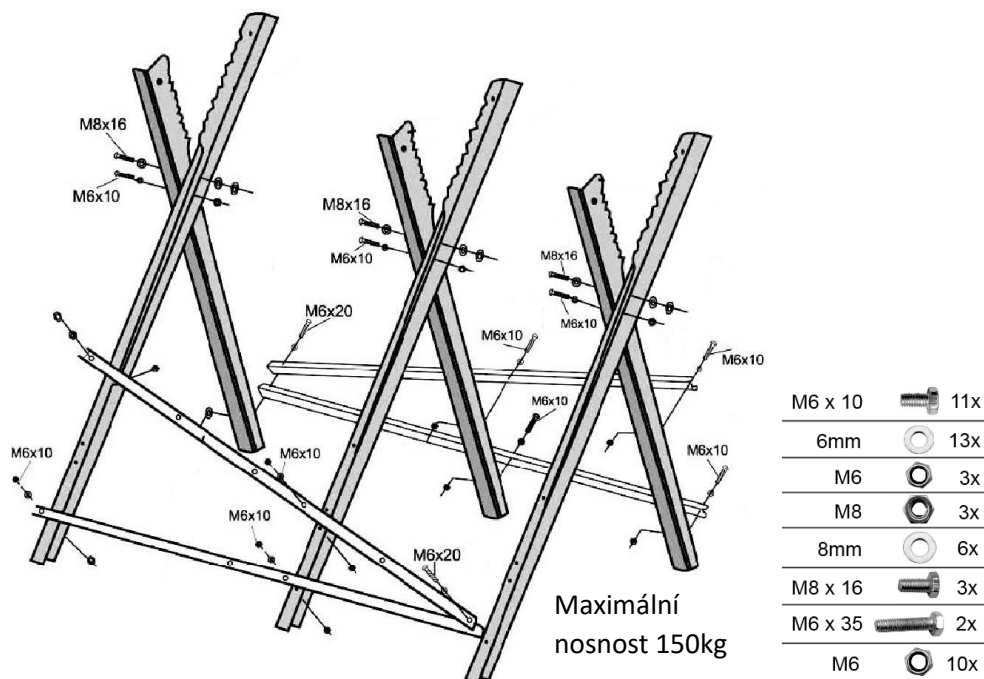

CZ

Koza na řezání dřeva

37570

BEZPEČNOSTNÍ UPOZORNĚNÍ

Správná montáž tohoto produktu je nezbytná, jak pro osobní bezpečnost uživatele, tak pro záruku spokojenosti s výrobkem. Neneseme odpovědnost za jakoukoli nehodu způsobenou nesprávným nebo nezodpovědným použitím tohoto výrobku.

Je nezbytné, aby byl tento produkt před použitím zkontrolován a udržována v souladu s těmito pokyny.

Používejte pilu pouze na rovné zemi. Bezpečnostní rozpěry musí být před použitím řádně upevněny. Všechny upevňovací prvky musí být na svém místě, zkontrolovány a před použitím zcela utaheny.