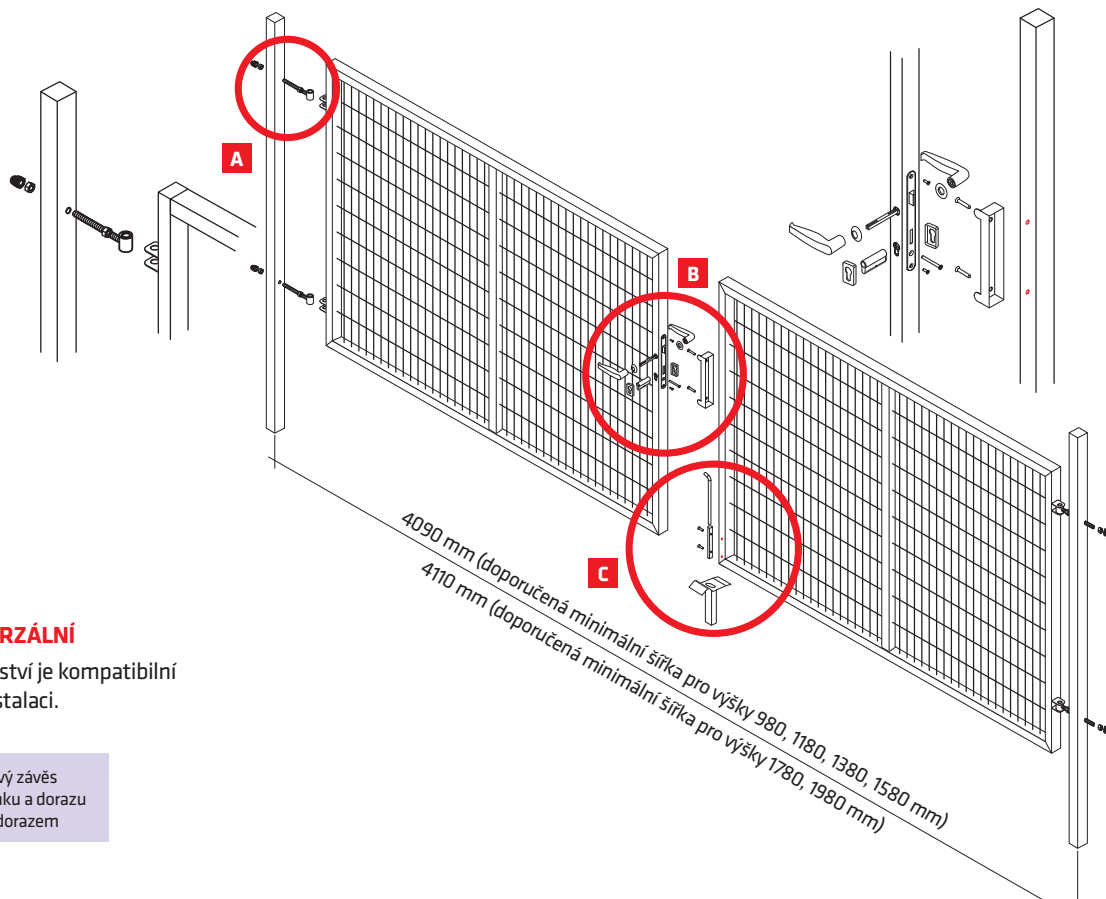

* šířka na střed sloupků

Dvoukřídlá brána - PILOFOR SUPER®

- úprava Zn + PVC, barva zelená (RAL 6005), barva antracit (RAL 7016), 2x lakováno
- rám ze čtyřhranných profilů (uzavřený)
- výplň svařovaný panel bez prolisu
- velikost ok 50 x 200 mm
- Ø drátu: vodorovné 2 x 6 mm, svislé 5 mm
- součásti brány jsou 2 sloupky včetně kloubových stavitelných závěsů a středovou zástrčku s dorazem
- součástí je zámek FAB, hliníková klika a plastový doraz brány
- **BRÁNA JE UNIVERZÁLNÍ**

* šířka na střed sloupků

Vizualizace dvoukřídlých bran 980, 1180, 1380, 1580 mm.

Vizualizace dvoukřídlých bran 1780 a 1980 mm.

PĚTISTUPŇOVÁ OCHRANA RÁMU A SLOUPKŮ:

- 1 odmaštění
- 2 fosfátování
- 3 oplach demí vodou 3x
- 4 pasivace (proces Envirox „SG“)
- 5 lakování polymerovou barvou 80 µm

ocelový prvek
vrstva zinku

VÝROBA BRAN A BRANEK
PILOFOR SUPER®
V ATYPICKÝCH ROZMĚRECH
NA OBJEDNÁVKU

JINÉ BAREVNÉ PŘEVEDENÍ BRAN A BRANEK JE MOŽNÉ NA OBJEDNÁVKU.

Jednokřídlá branka – PILOFOR SUPER®

BRANKA JE UNIVERZÁLNÍ (levá i pravá)

Veškeré příslušenství je kompatibilní k oboustranné instalaci.

- A. Stavitelný kloubový závěs
- B. Sestava kliky, zámku a dorazu

Dvoukřídlá brána – PILOFOR SUPER®

BRÁNA JE UNIVERZÁLNÍ

Veškeré příslušenství je kompatibilní k oboustranné instalaci.