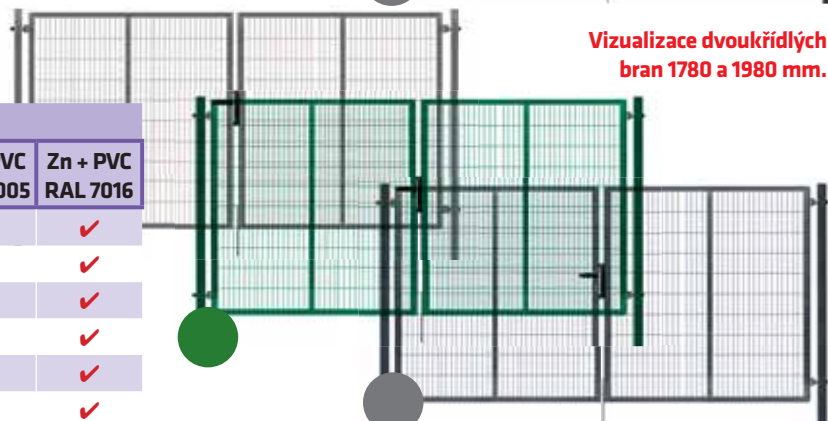

JEDNOKŘÍDLÁ BRANKA				
šířka* x výška branky (mm)	výška sloupků/ průřez (mm)	Zn	Zn + PVC RAL 6005	Zn + PVC RAL 7016
1090 x 980	1630/60 x 60	✓	✓	✓
1090 x 1180	1830/60 x 60	✓	✓	✓
1090 x 1380	2030/60 x 60	✓	✓	✓
1090 x 1580	2230/60 x 60	✓	✓	✓
1090 x 1780	2430/60 x 60	✓	✓	✓
1090 x 1980	2630/60 x 60	✓	✓	✓

* šířka na střed sloupků

Dvoukřídlá brána - PILOFOR SUPER®

- úprava Zn + PVC, barva zelená (RAL 6005), barva antracit (RAL 7016), 2x lakováno
- rám ze čtyřhranných profilů (uzavřený)
- výplň svařovaný panel bez prolisu
- velikost ok 50 x 200 mm
- Ø drátu: vodorovné 2 x 6 mm, svislé 5 mm
- součásti brány jsou 2 sloupky včetně kloubových stavitelných závěsů a středovou zástrčku s dorazem
- součástí je zámek FAB, hliníková klika a plastový doraz brány
- **BRÁNA JE UNIVERZÁLNÍ**

DVOUKŘÍDLÁ BRÁNA				
šířka* x výška brány (mm)	výška sloupků/ průřez (mm)	Zn	Zn + PVC RAL 6005	Zn + PVC RAL 7016
4090 x 980	1630/80 x 80	✓	✓	✓
4090 x 1180	1830/80 x 80	✓	✓	✓
4090 x 1380	2030/80 x 80	✓	✓	✓
4090 x 1580	2230/80 x 80	✓	✓	✓
4110 x 1780	2430/100 x 100	✓	✓	✓
4110 x 1980	2630/100 x 100	✓	✓	✓

* šířka na střed sloupků

Vizualizace dvoukřídlých bran 980, 1180, 1380, 1580 mm.

Vizualizace dvoukřídlých bran 1780 a 1980 mm.

PĚTISTUPŇOVÁ OCHRANA RÁMU A SLOUPKŮ:

- 1 odmaštění
- 2 fosfátování
- 3 oplach demí vodou 3x
- 4 pasivace (proces Envirox „SG“)
- 5 lakování polymerovou barvou 80 µm