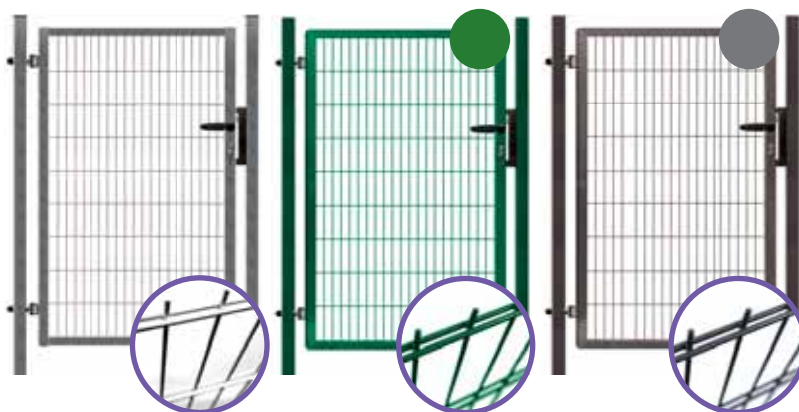

Branky a brány - PILOFOR SUPER®

Jednokřídlá branka - PILOFOR SUPER®

- úprava Zn + PVC, barva zelená (RAL 6005), barva antracit (RAL 7016), 2x lakováno
- rám ze čtyřhranných profilů (uzavřený)
- výplň svařovaný panel bez prolisu
- velikost ok 50 x 200 mm
- Ø drátu: vodorovné 2 x 6 mm, svislé 5 mm
- součásti branky jsou 2 sloupky včetně kloubových stavitelných závěsů
- součástí je zámek FAB, hliníková klika a plastový doraz branky
- **BRANKA JE UNIVERZÁLNÍ (levá i pravá)**

JEDNOKŘÍDLÁ BRANKA				
šířka* x výška branky (mm)	výška sloupků/ průřez (mm)	Zn	Zn + PVC RAL 6005	Zn + PVC RAL 7016
1090 x 980	1630/60 x 60	✓	✓	✓
1090 x 1180	1830/60 x 60	✓	✓	✓
1090 x 1380	2030/60 x 60	✓	✓	✓
1090 x 1580	2230/60 x 60	✓	✓	✓
1090 x 1780	2430/60 x 60	✓	✓	✓
1090 x 1980	2630/60 x 60	✓	✓	✓

* šířka na střed sloupků

Dvoukřídlá brána - PILOFOR SUPER®

- úprava Zn + PVC, barva zelená (RAL 6005), barva antracit (RAL 7016), 2x lakováno
- rám ze čtyřhranných profilů (uzavřený)
- výplň svařovaný panel bez prolisu
- velikost ok 50 x 200 mm
- Ø drátu: vodorovné 2 x 6 mm, svislé 5 mm
- součásti brány jsou 2 sloupky včetně kloubových stavitelných závěsů a středovou zástrčku s dorazem
- součástí je zámek FAB, hliníková klika a plastový doraz brány
- **BRÁNA JE UNIVERZÁLNÍ**

DVOUKŘÍDLÁ BRÁNA				
šířka* x výška brány (mm)	výška sloupků/ průřez (mm)	Zn	Zn + PVC RAL 6005	Zn + PVC RAL 7016
4090 x 980	1630/80 x 80	✓	✓	✓
4090 x 1180	1830/80 x 80	✓	✓	✓
4090 x 1380	2030/80 x 80	✓	✓	✓
4090 x 1580	2230/80 x 80	✓	✓	✓
4110 x 1780	2430/100 x 100	✓	✓	✓
4110 x 1980	2630/100 x 100	✓	✓	✓