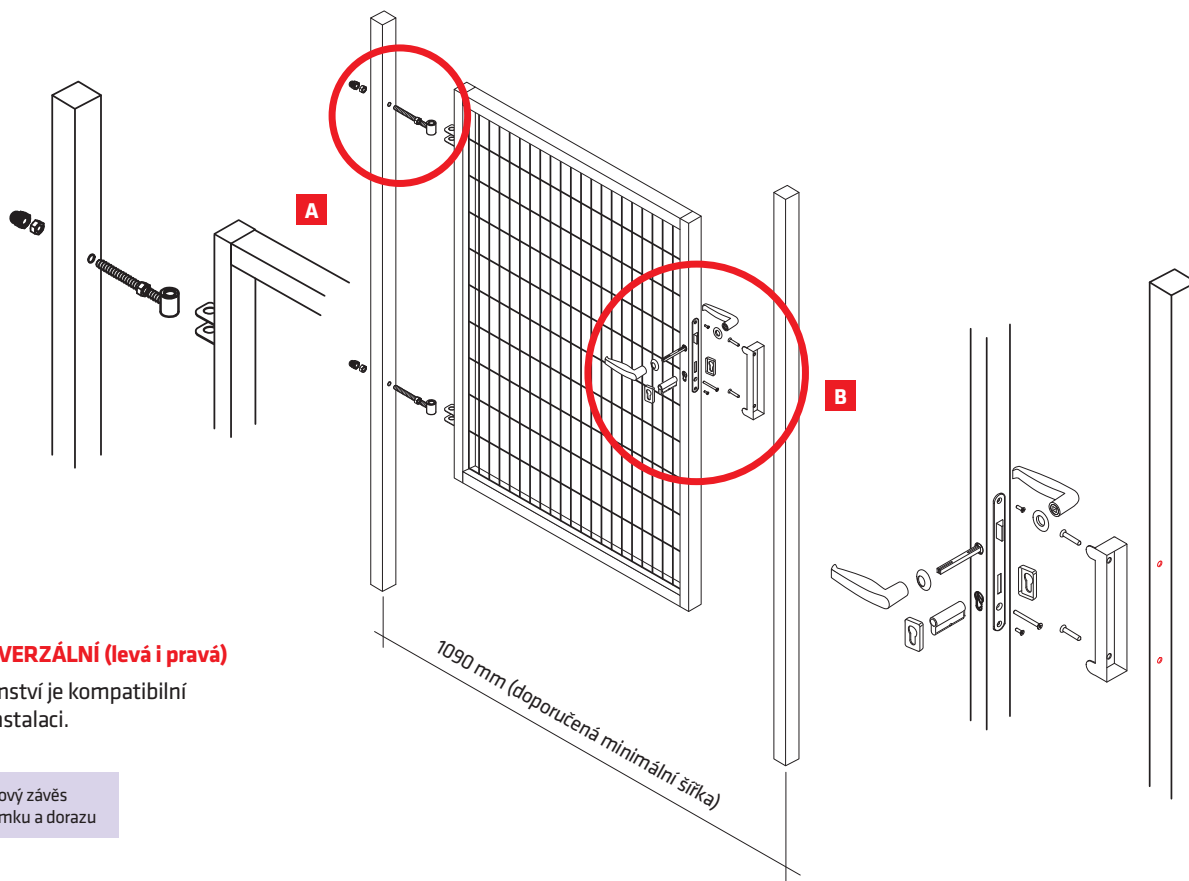

Jednokřídlá branka – PILOFOR SUPER®

BRANKA JE UNIVERZÁLNÍ (levá i pravá)

Veškeré příslušenství je kompatibilní k oboustranné instalaci.

- A. Stavitelný kloubový závěs
- B. Sestava kliky, zámku a dorazu