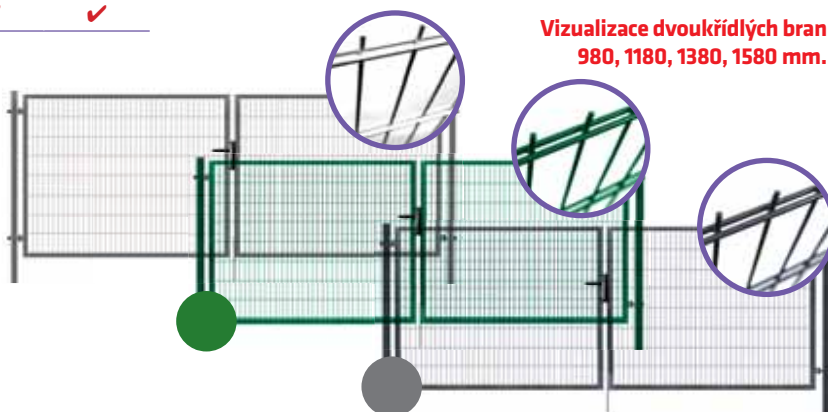

Vizualizace dvoukřídlých bran 980, 1180, 1380, 1580 mm.