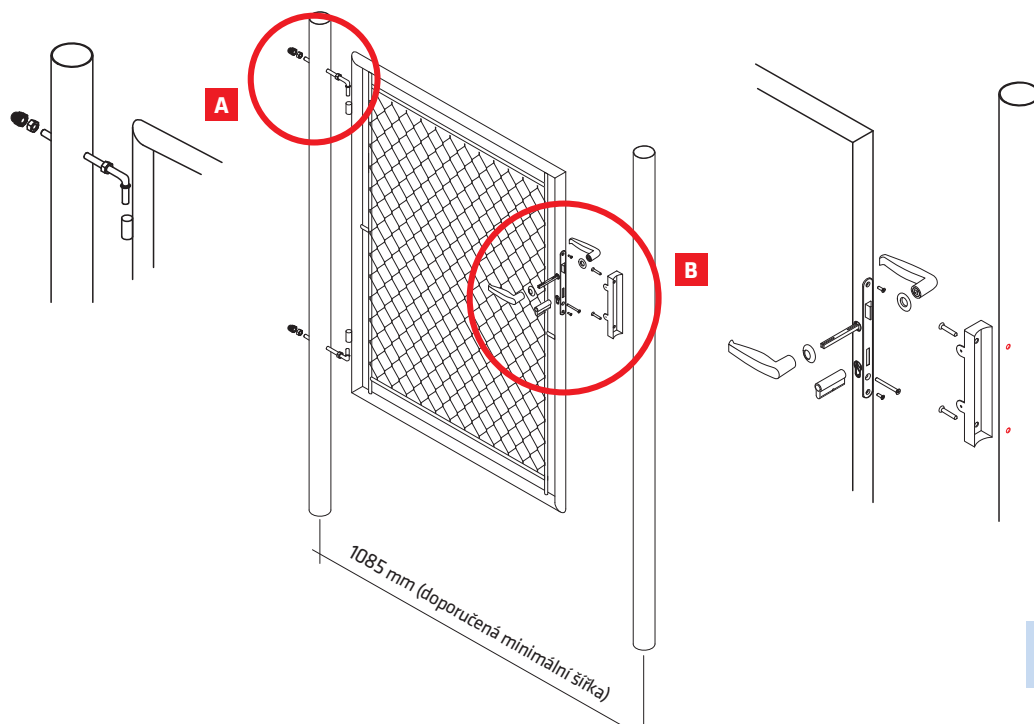

## Set příslušenství pro dvoukřídlovou bránu IDEAL® - UNIVERSAL

### obsah balení

zámek brány s nerez štítkem, vložka 47 (23,5/23,5), krytka vložky zámku na kulatý profil 2x, klika hliníková na kulatý profil, doraz branky na kulatý profil kovový, zelený (RAL 6005)

zámek brány s nerez štítkem, vložka 47 (23,5/23,5), krytka vložky zámku na kulatý profil 2x, klika hliníková na kulatý profil, doraz branky na kulatý profil kovový, antracit (RAL 7016)

## Jednokřídlová branka - IDEAL®

- A. Stavitelný závěs
- B. Sestava kliky, zámku a dorazu

## Dvoukřídlová brána - IDEAL® II.

Příslušenství pro zajištění visacím zámkem (visací zámek není součástí balení).

Volitelné příslušenství IDEAL® - UNIVERSAL (klika, zámek, vložka, doraz). Set je samostatně prodejný a není součástí balení.