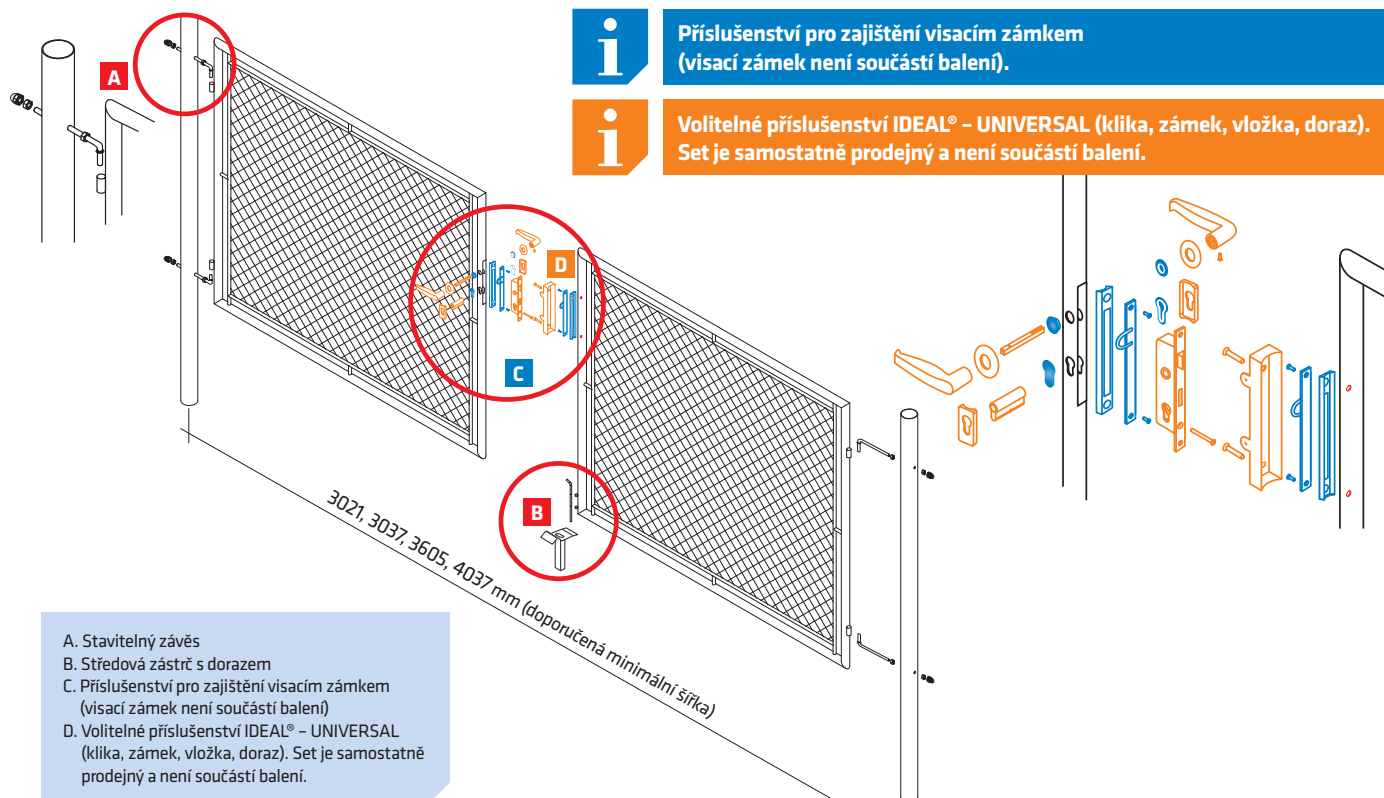

### obsah balení

zámek brány s nerez štítkem, vložka 47 (23,5/23,5), krytka vložky zámku na kulatý profil 2x, klika hliníková na kulatý profil, doraz branky na kulatý profil kovový, zelený (RAL 6005)

zámek brány s nerez štítkem, vložka 47 (23,5/23,5), krytka vložky zámku na kulatý profil 2x, klika hliníková na kulatý profil, doraz branky na kulatý profil kovový, antracit (RAL 7016)

## Jednokřídlová branka - IDEAL®

- A. Stavitelný závěs
- B. Sestava kliky, zámku a dorazu

## Dvoukřídlová brána - IDEAL® II.

Příslušenství pro zajištění visacím zámkem (visací zámek není součástí balení).

Volitelné příslušenství IDEAL® - UNIVERSAL (klika, zámek, vložka, doraz). Set je samostatně prodejný a není součástí balení.

- A. Stavitelný závěs
- B. Středová zástrč s dorazem
- C. Příslušenství pro zajištění visacím zámkem (visací zámek není součástí balení)
- D. Volitelné příslušenství IDEAL® - UNIVERSAL (klika, zámek, vložka, doraz). Set je samostatně prodejný a není součástí balení.