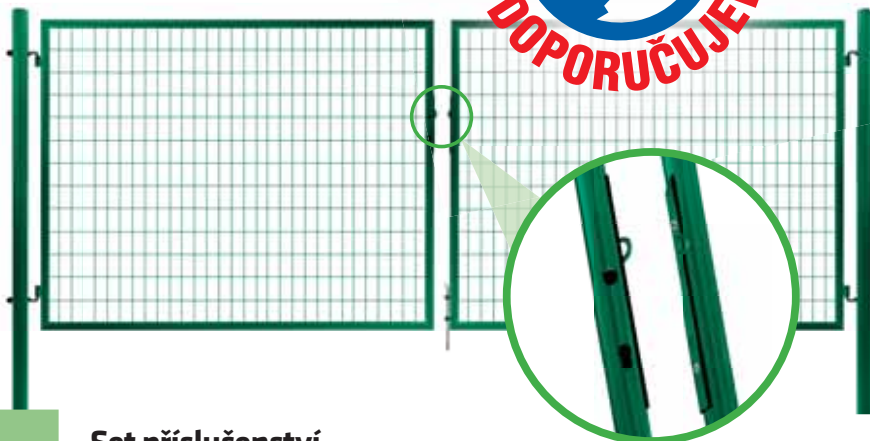

Branky a brány - SOLID®

- úprava Zn + PVC (zelená RAL 6005)
- rám z kulatých profilů (uzavřený)
- výplň svařovaná síť
- velikost ok 50 × 100 mm
- Ø drátu 3,50 mm
- součástí branky jsou 2 sloupky včetně stavitelných závěsů
- součástí je dozický zámek, plastová klika a kovový doraz branky

Dvoukřídlá brána - SOLID® s kovovými oky pro visací zámek

- úprava Zn + PVC (zelená RAL 6005)
- rám z kulatých profilů (uzavřený)
- výplň svařovaná síť
- velikost ok 50 × 100 mm
- Ø drátu 3,50 mm
- součástí brány jsou 2 sloupky včetně stavitelných kloubových závěsů
- zamykání brány visacím zámkem (**není součástí dodávky**) v kovových okách

DVOUKŘÍDLÁ BRÁNA		
šířka* × výška brány (mm)	výška sloupků/průměr (mm)	Zn + PVC
3580 × 950	1600/60	✓
3580 × 1200	1850/60	✓
3580 × 1450	2100/76	✓
3580 × 1750	2400/76	✓
3580 × 1950	2600/76	✓

* šířka na střed sloupků

Ted' už mi neuteče ani jeden!

Set příslušenství pro dvoukřídlou bránu IDEAL® - UNIVERSAL

obsah balení

- zámek brány s nerez štítkem
- vložka 47 (23,5/23,5)
- krytka vložky zámku na kulatý profil 2x
- klika hliníková na kulatý profil
- doraz branky na kulatý profil kovový, zelený