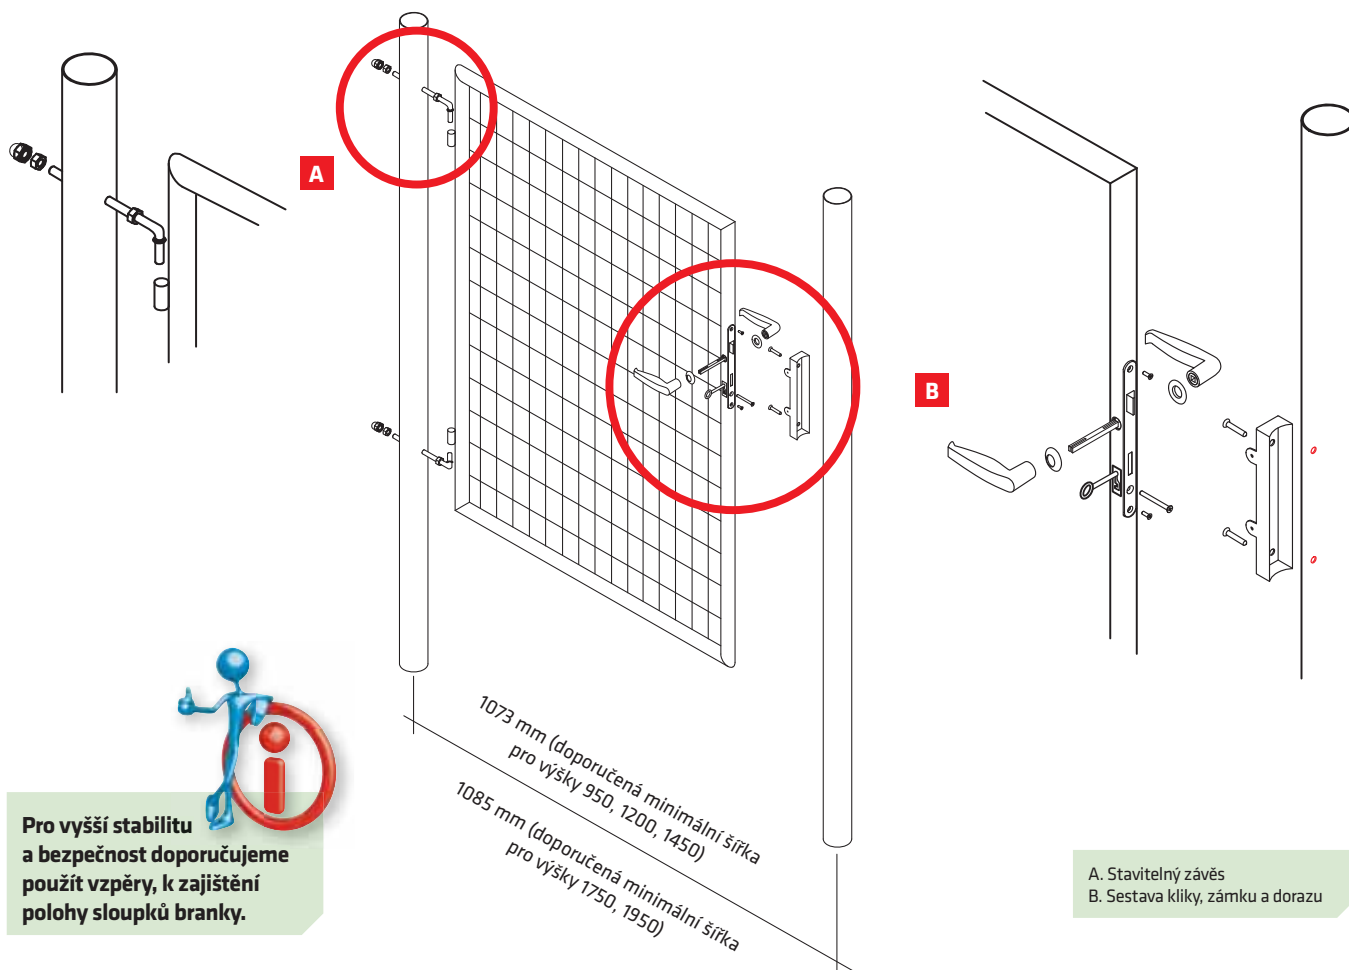

Jednokřídlá branka – SOLID®