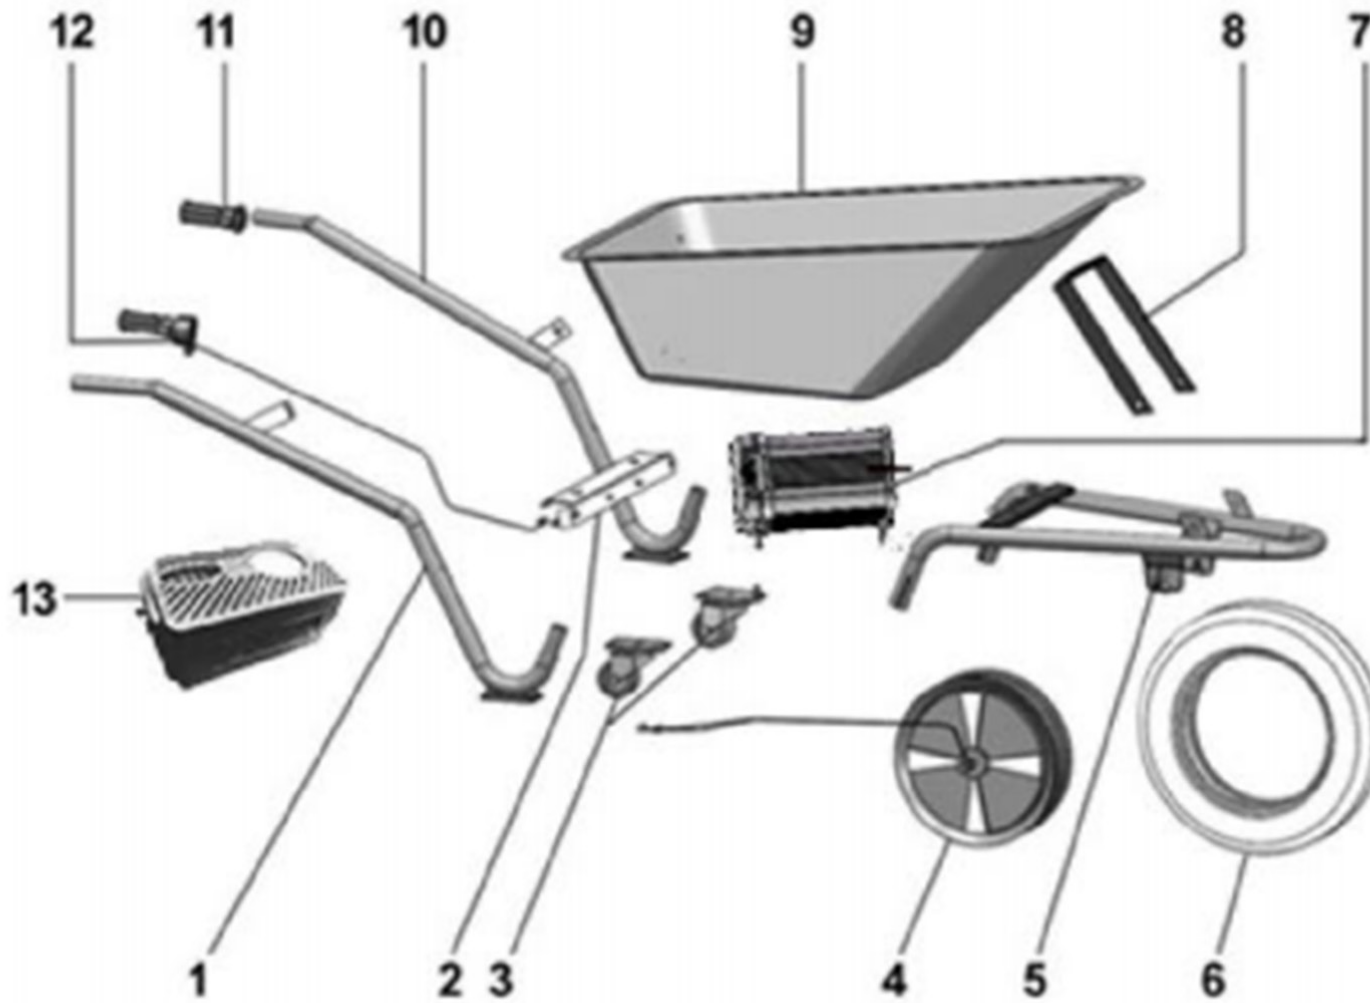

8891590

	description	popis	qty/ks	order No. / obj. číslo dílu	set order No. / obj. číslo sady
1	Right Handle	pravé držadlo			
2	Reinforce Rib	posilující rozpěra			
3	wheel	malé kolo			
4	Wheel & Motor Assy	Kola & Motor			
5	frame Front	přední rám			
6	Tyre	pneumatika			
7	Battery box (with motor controller)	bateriový box (s ovladačem motoru)			
8	Tray Support 2	podpěra			
9	Cargo tub	vana na náklad			
10	left Handle	levé držadlo			
11	Left Handle Cap	levá rukojeť			
12	Right handle with motor control	pravá rukojeť s ovládáním motoru			
13	battery	baterie			